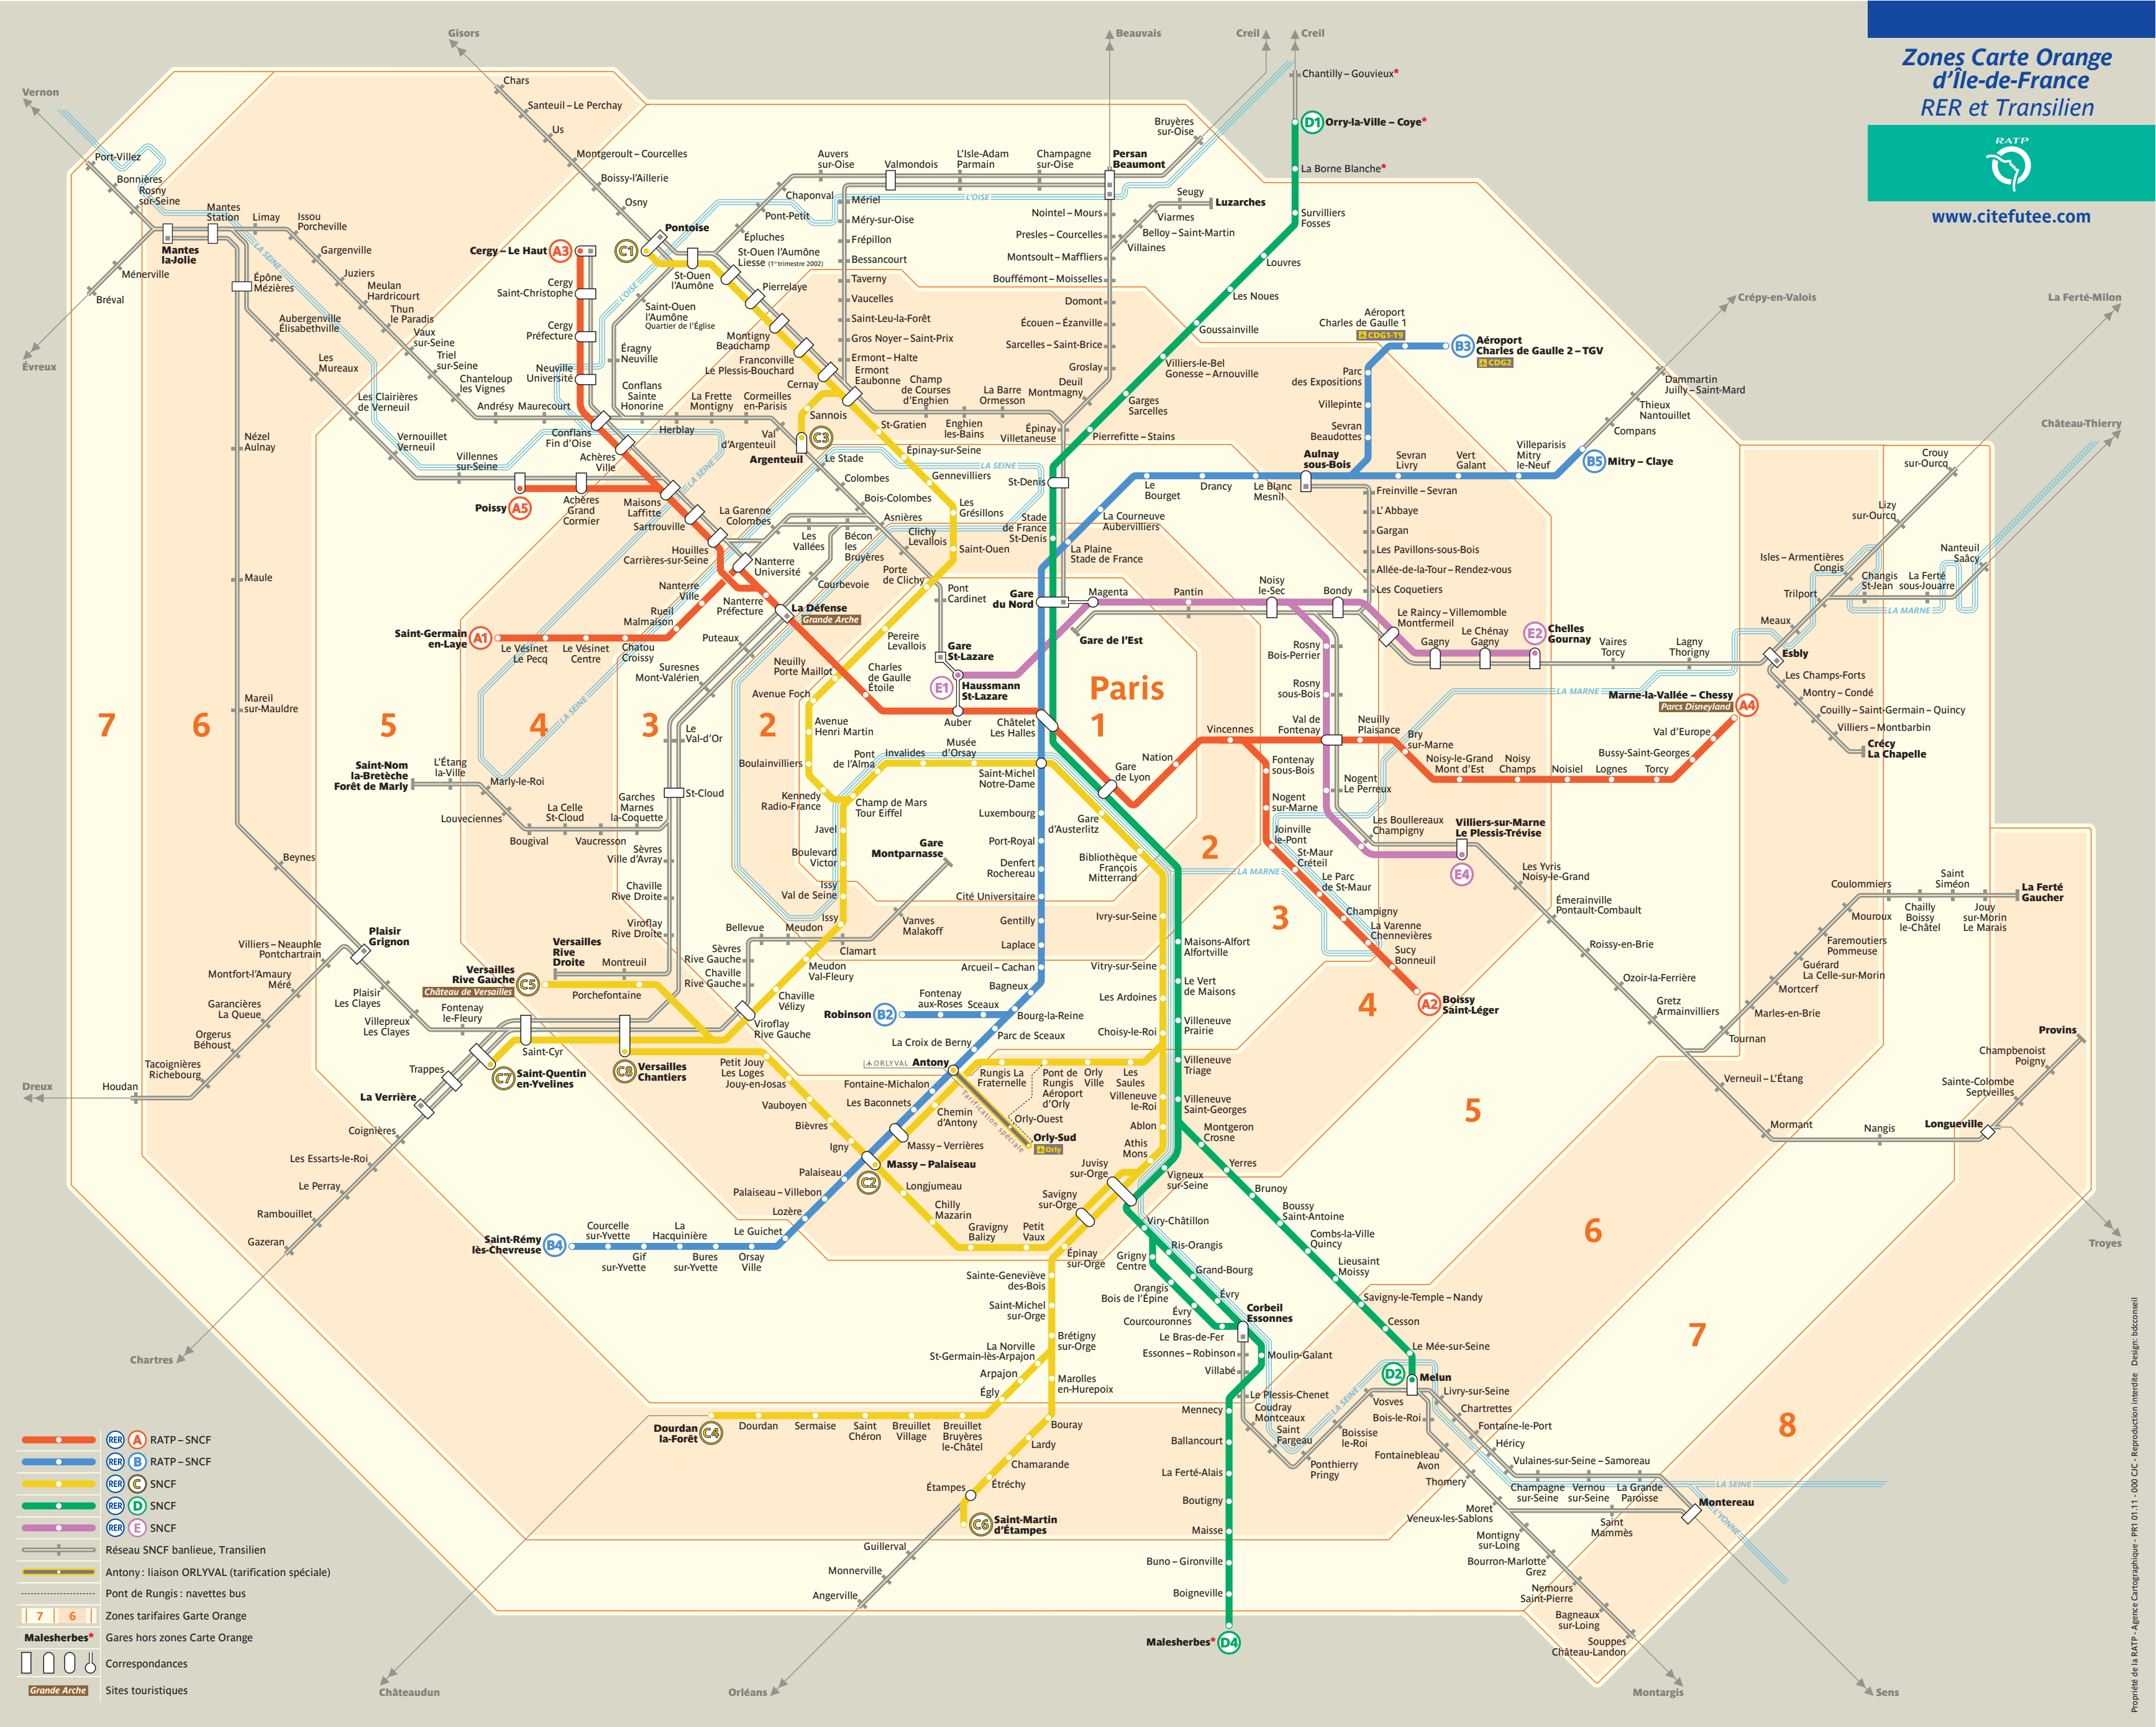

Zones Carte Orange d'Île-de-France RER et Transilien

www.citefutee.com

- A RATP - SNCF
- B RATP - SNCF
- C SNCF
- D SNCF
- E SNCF
- Réseau SNCF banlieue, Transilien
- Antony : liaison ORLYVAL (tarification spéciale)
- Pont de Rungis : navettes bus
- 7 6 Zones tarifaires Carte Orange
- ★ Malesherbes* Gares hors zones Carte Orange
- | | | | Correspondances
- Grande Arche Sites touristiques